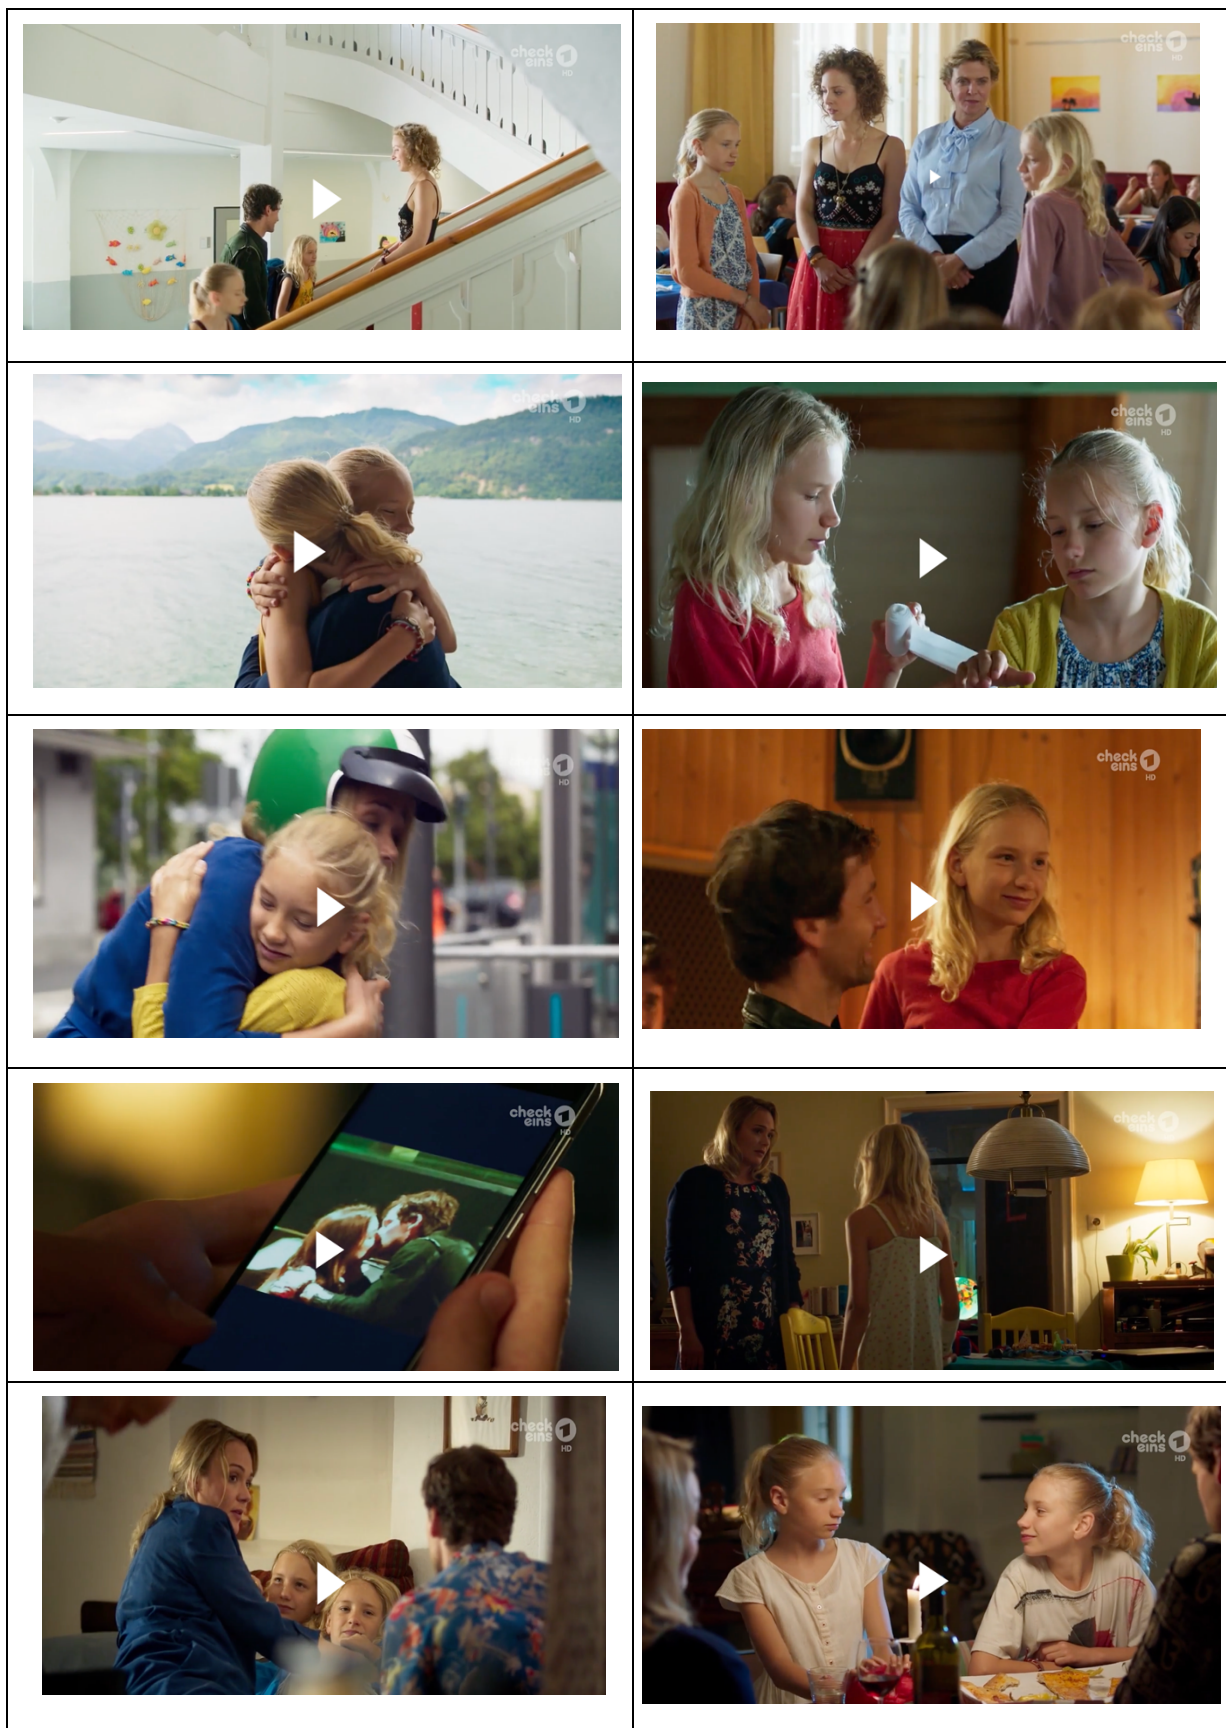

Bilag B

Alle framegrabs er fra filmen "To gange Lotte"/ "Das doppelte Lottchen", ARD 01.08.21