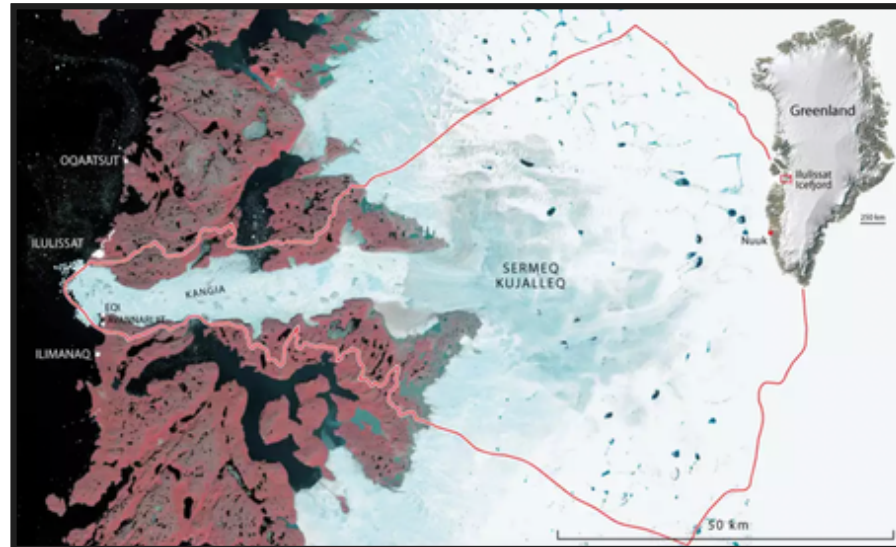

ILULISSAT ISFJORD

Hvilke erhverv er de vigtigste i Ilulissat?

Hvad er der sket med isen fra 1850 til 2006?

Hvad er UNESCO's Verdensarvsliste?

Hvilket isdække er det største på Jorden?

Hvem var Saqqaq-folket?

Kilde: [Kort over Ilulissat-området](#) hos GEUS

Hvornår blev Ilulissat Isfjord optaget på UNESCO's Verdensarvsliste?

Hvornår sluttede den sidste istid?

Hvorfor er der rigeligt med føde til havdyrene i Isfjorden?