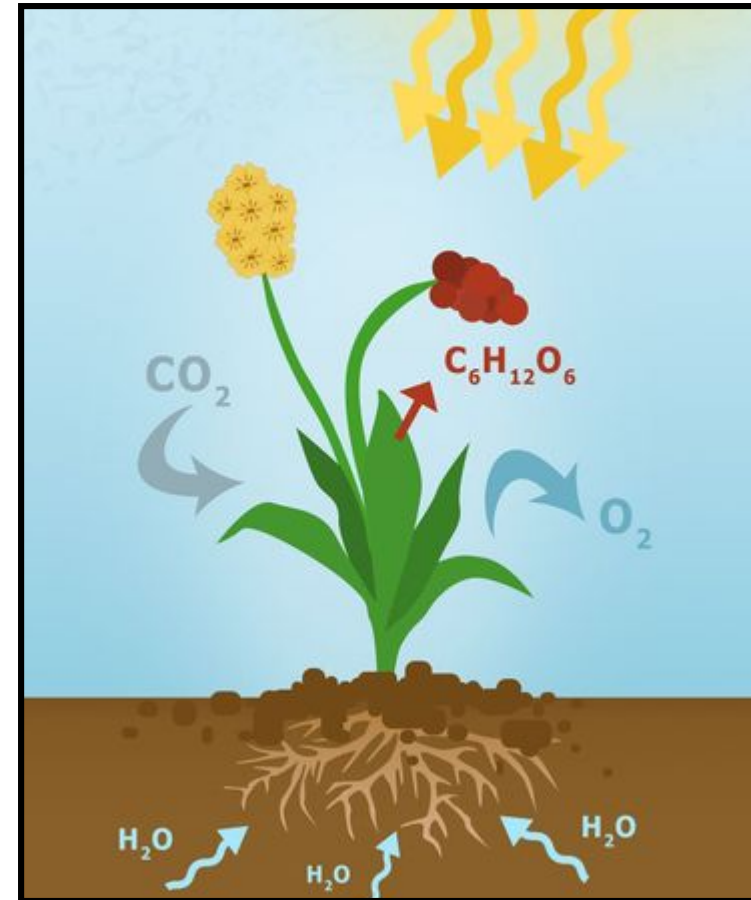

FOTOSYNTESE

Isalger er et eksempel på planteplankton.
Planteplankton er grundstenen i det arktiske fødenet;
hvis man fjernede det, ville der ikke være føde til dyrene.

Denne vitale rolle beror på, at isalgerne som andre planter laver fotosyntese, en proces hvor planten bruger solens energi til at lave vand og kuldioxid om til ilt og sukker.

Isalgerne har tilpasset sig livet under isen hvor der ikke kommer meget sollys. De kan lave fotosyntese selvom der kun er lidt sollys.

Den energi isalgerne producerer i form af sukker, udnyttes af planteædere i resten af fødenettet. Ud over at være fødekilde er isalgerne også med til at bruge den kuldioxid der er lagret i vandet.

Du skal nu sætte kasserne og tegnene her i rigtig rækkefølge, så de viser fotosyntese-processen.